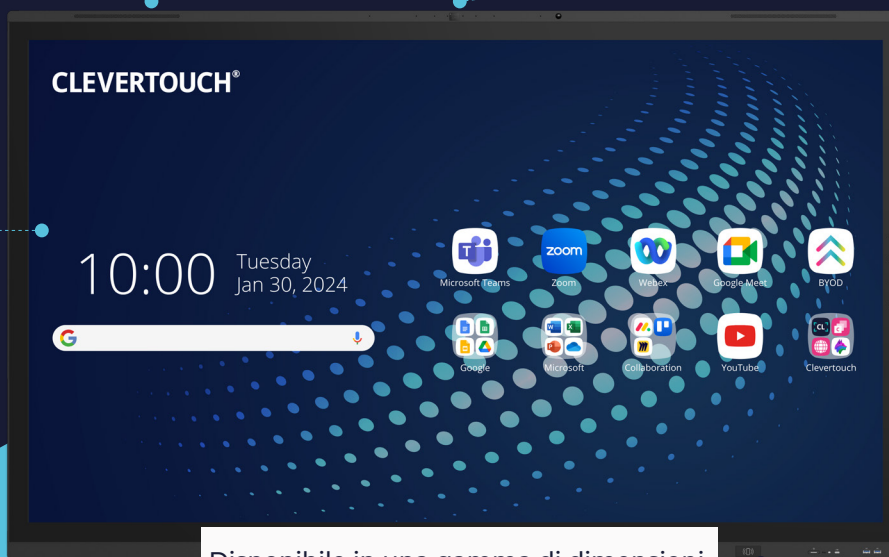

NEW

Clevertouch Edge

Spingi la collaborazione fino ai limiti dell'impossibile con tecnologia FlatFrog In-Glass™

La soluzione definitiva per la sala riunioni

Una trasformazione totale per la collaborazione sul posto di lavoro. UX Pro Edge con tecnologia InGlass 'edge-to-edge' di FlatFrog ti darà un'esperienza utente unica

NEW

Audio Straordinario

Altoparlanti frontali da 2x 20W e subwoofer da 2x 10W per un'esperienza audio cristallina.

NEW

Certificazione EDLA

Accedi al Google Play Store e a Google Workplace, oltre che all'intera suite di Microsoft 365, direttamente dallo schermo.

Disponibile in una gamma di dimensioni
65" 4K | 75" 4K | 86" 4K

Videocamera Integrata

Video in 4K se supportato dalla sorgente input. Caratteristiche: 48MP Pixel e campo visivo di 90° con messa a fuoco a 5M di distanza, ePTZ e rilevamento automatico del viso.

NEW

Hotkeys

Pulsanti digitali integrati per l'avvio rapido delle app

NEW

Usa qualsiasi display, quando vuoi

Con l'accesso integrato tramite NFC basta un token, una carta oppure un dispositivo per caricare il proprio profilo personale su qualsiasi Clevertouch in qualsiasi parte del mondo.